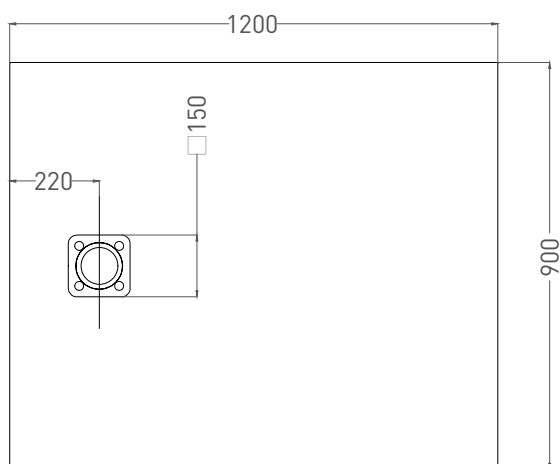

OASI

ДУШЕВОЙ ПОДДОН 120322M

Дизайн: Salini SRL

salini
L'ANIMA DELL'ACQUA

Размеры: 1200 x 900 x 30 мм

Вес нетто / брутто: 39 / 40 кг

Материал: S-Stone

Покрытие: матовое

Цвет: RAL / белый

Комплектация: душевой поддон, сифон

Гарантия: 5 лет

Производство: Италия / Россия

Salini SRL

20122 Italia, Milano, Largo Ildefonso Schuster, 1

info@salini-srl.com

www.salini-srl.com

© Salini SRL - All rights reserved

Все права защищены. Несанкционированное копирование, публикация, полное или частичное воспроизведение запрещены.