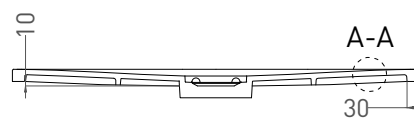

OASI

ДУШЕВОЙ ПОДДОН 120322M

Дизайн: Salini SRL

salini
L'ANIMA DELL'ACQUA

Размеры: 1200 x 900 x 30 мм

Вес нетто / брутто: 39 / 40 кг

Материал: S-Stone

Покрытие: матовое

Цвет: RAL / белый

Комплектация: душевой поддон, сифон

Гарантия: 5 лет

Производство: Италия / Россия

Salini SRL

20122 Italia, Milano, Largo Ildefonso Schuster, 1

info@salini-srl.com

www.salini-srl.com

© Salini SRL - All rights reserved

Все права защищены. Несанкционированное копирование, публикация, полное или частичное воспроизведение запрещены.