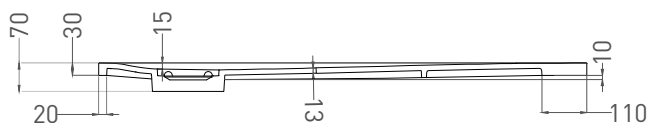

OASI

ДУШЕВОЙ ПОДДОН 120322M

Дизайн: Salini SRL

salini
L'ANIMA DELL'ACQUA

Размеры: 1200 x 900 x 30 мм

Вес нетто / брутто: 39 / 40 кг

Материал: S-Stone

Покрытие: матовое

Цвет: RAL / белый

Комплектация: душевой поддон, сифон

Гарантия: 5 лет

Производство: Италия / Россия

Salini SRL

20122 Italia, Milano, Largo Ildefonso Schuster, 1

info@salini-srl.com

www.salini-srl.com

© Salini SRL - All rights reserved

Все права защищены. Несанкционированное копирование, публикация, полное или частичное воспроизведение запрещены.